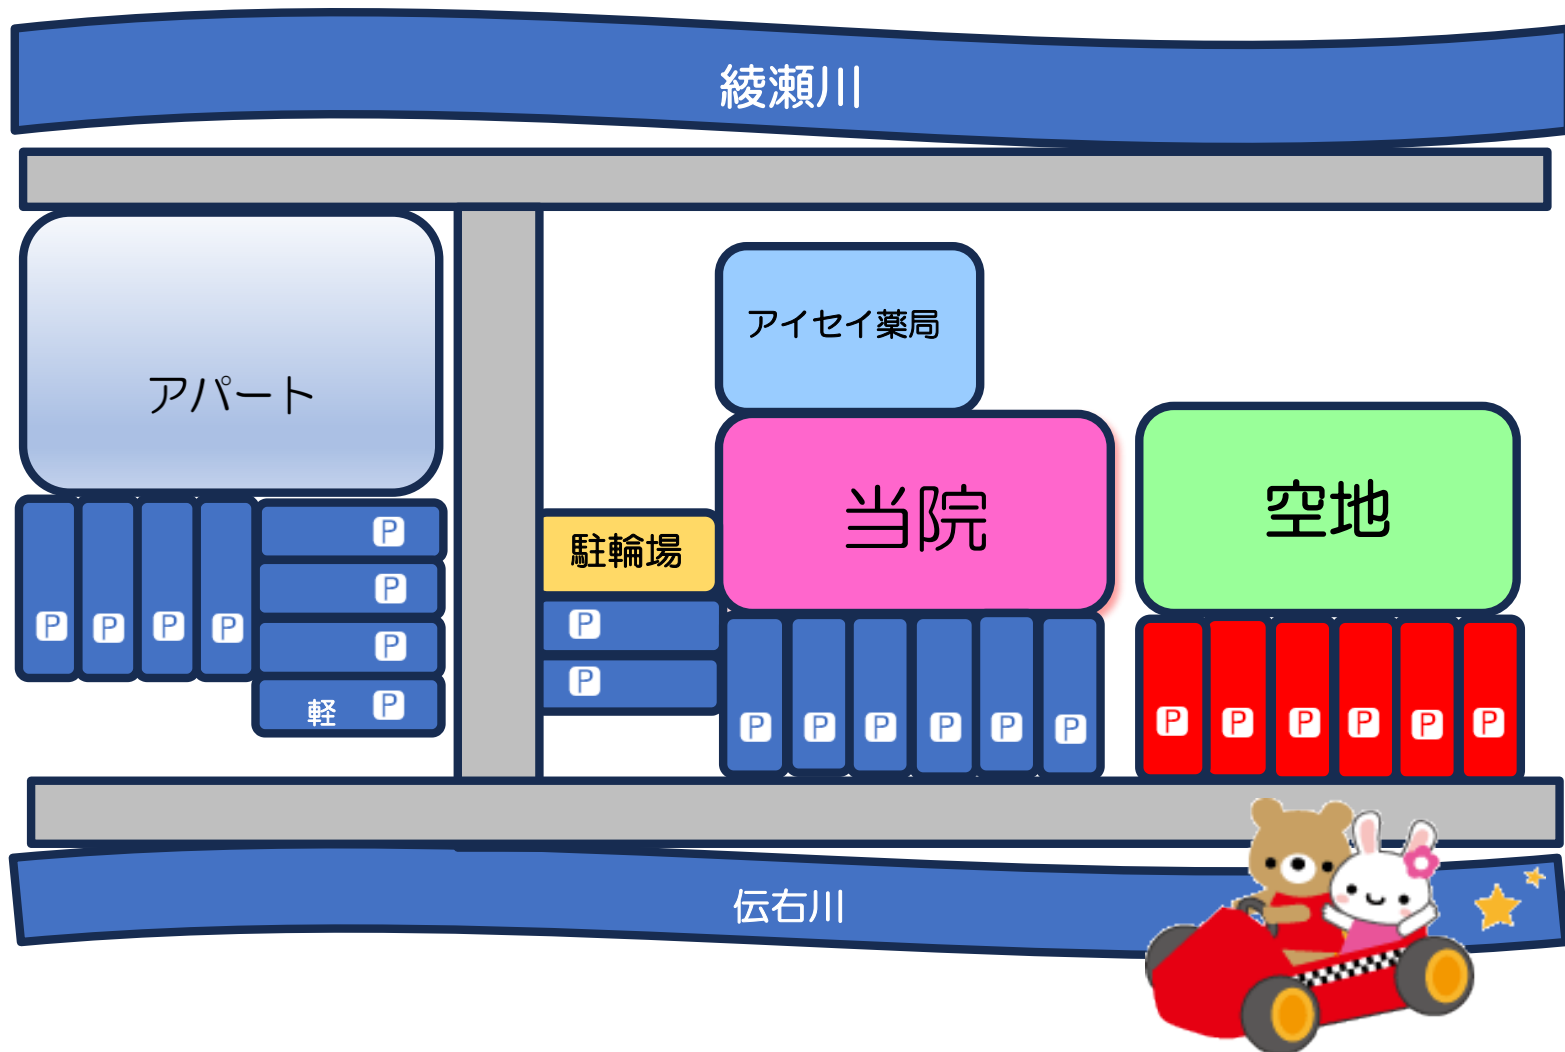

# 専用駐車場 増設のお知らせ

クリニック南側（ワクチン室の隣）に **駐車場が増えました**

お車でお越しの際には併せてご利用ください

平井こどもクリニック